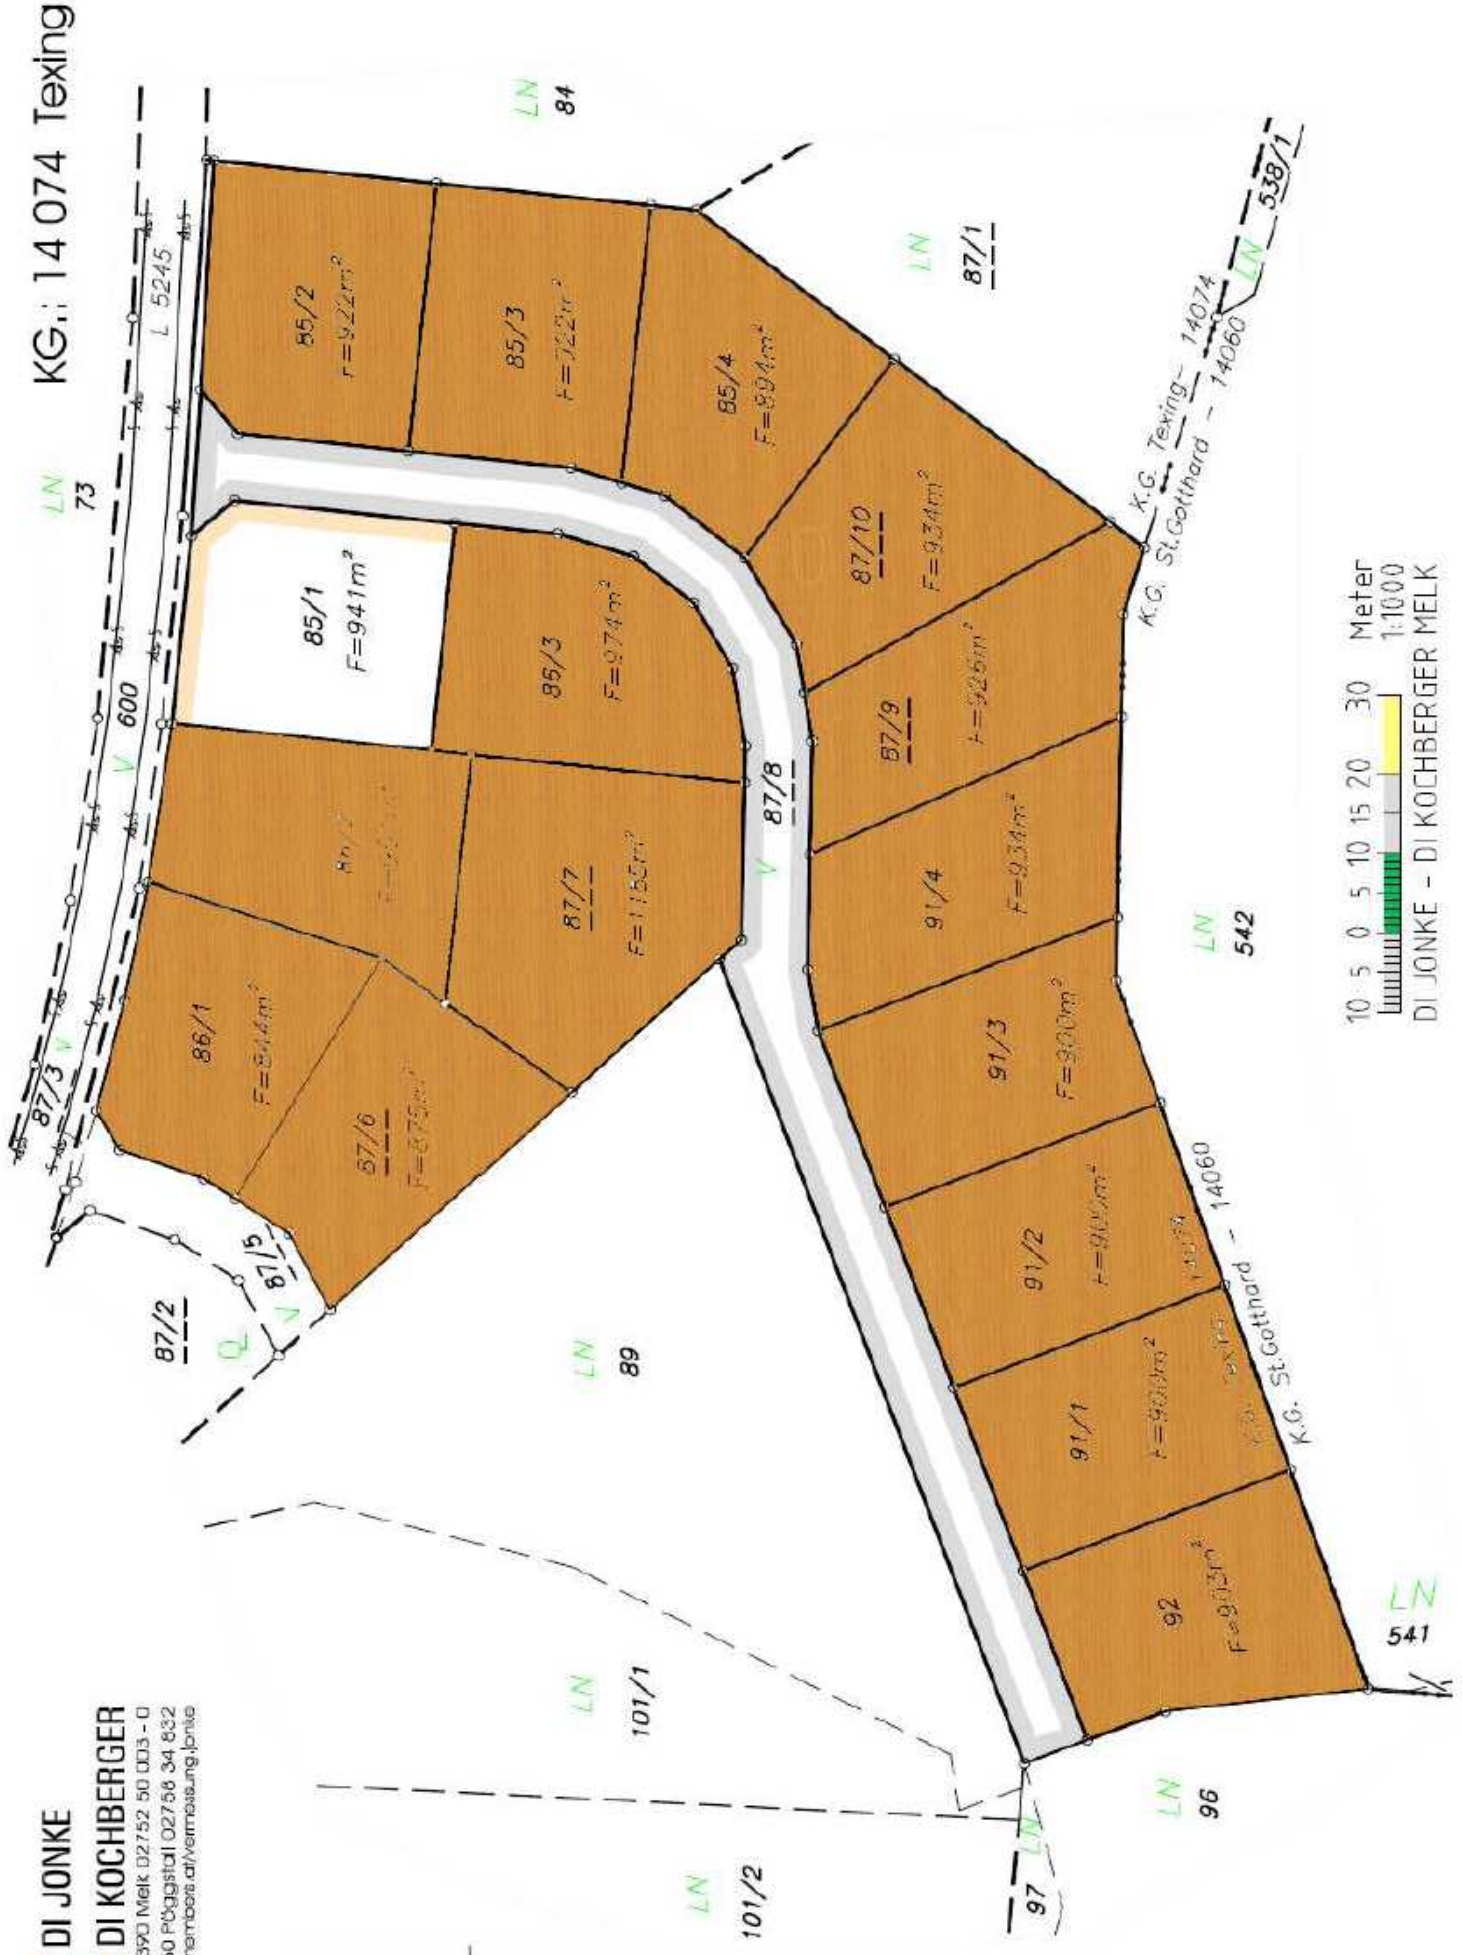

**DI JONKE**

**DI KOCHBERGER**

Nibelungenlände 7a, 3390 Melk 02752 50 003 - 0  
Unt. Hauptstraße 8, 3650 Pöggstall 02756 34 832  
geom@di.jonke.at | members@vermessung.jonke

KG. 14074 Texing