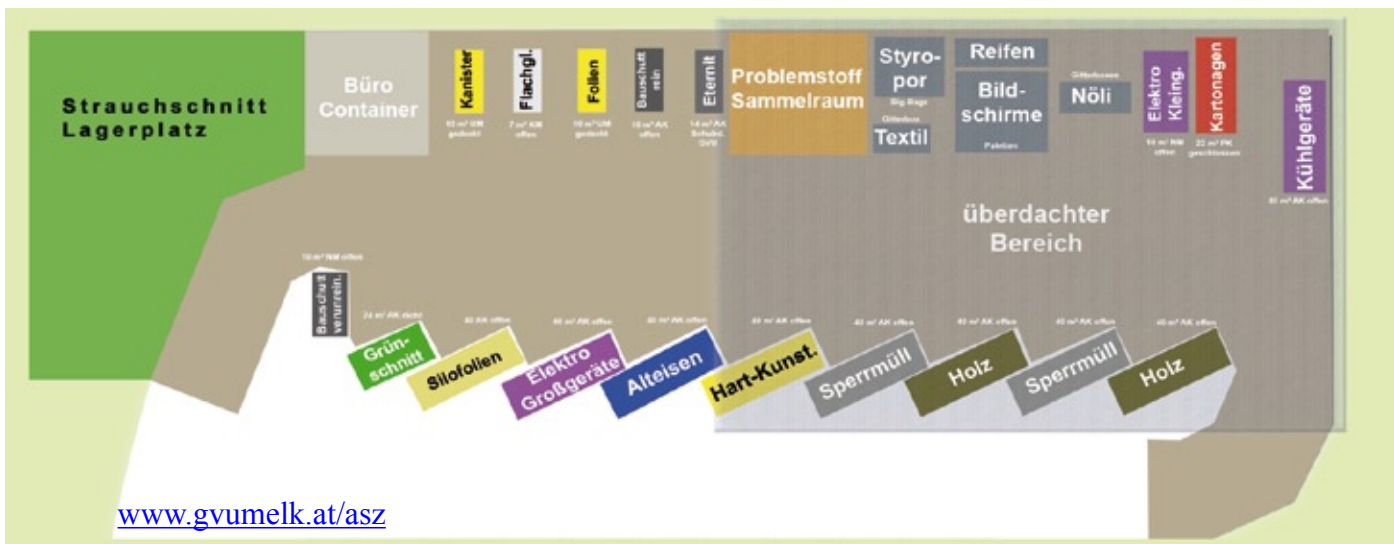

Die Altstoffsammelzentren im Bezirk Melk

Lageplan der ASZ:

Was wird übernommen?

kostenlos:

- o Alttextilien und Schuhe, nicht verschmutzt
- o Altspesiefett und -öl
- o Asbestzement bis 200 l
- o Baum- und Strauchschnitt
- o Bauschutt rein bis 200 l
- o Bauschutt unrein bis 200 l
- o Elektro-Altgeräte (EAG)
- o CD's und DVD's
- o Eisenschrott
- o Fensterglas
- o Flaschenglas, weiß oder bunt
- o Folien
- o Getränkeverbundkartons (zB: Tetrapak)
- o Gasentladungslampen
- o Hartkunststoff
- o Holz
- o Kanister, leer
- o Kartonagen
- o Kühl- und Klimageräte
- o EPS (Styropor)
- o Problemstoffe
- o Röntgenbilder
- o Siloplanen
- o Sperrmüll bis 2 m³
- o Toner und Tintenpatronen

kostenpflichtig:

- o Bahnschwellen € 4,00/lfm
- o Grün- und Grasschnitt € 1,00/100 l
- o Reifen - je nach Größe € 3,00 bis € 20,00/Stk.
- o Restmüll € 4,00/100 l
- o Wurzeln & Bäume ab Ø 30 cm € 50,00/m³
- o Bauschutt rein (ab 200 l: € 2,50/100 l)
- o Bauschutt unrein (ab 200 l: € 3,50/100 l)
- o Sperrmüll (ab 2 m³: € 55,00/m³)
- o Asbestzement (ab 200 l: € 7,00/100 l)

!! ACHTUNG !!

Wir bitten Sie, die Altstoffe bereits beim Beladen in die einzelnen Fraktionen zu sortieren um Ihre Entladezeit im ASZ zu verringern. **Die Abfälle müssen selbst in die jeweiligen Container eingeworfen werden!!** Als Sperrmüll gelten ausschließlich sperrige Abfälle aus privaten Haushalten, die auf Grund ihrer Größe nicht in die Tonne passen. Kleinere und stark verschmutzte Altstoffe gelten als Restmüll. Den Anweisungen des Personals ist unbedingt Folge zu leisten! Pro Anliefertag werden max. 2 m³ Abfall übernommen!!