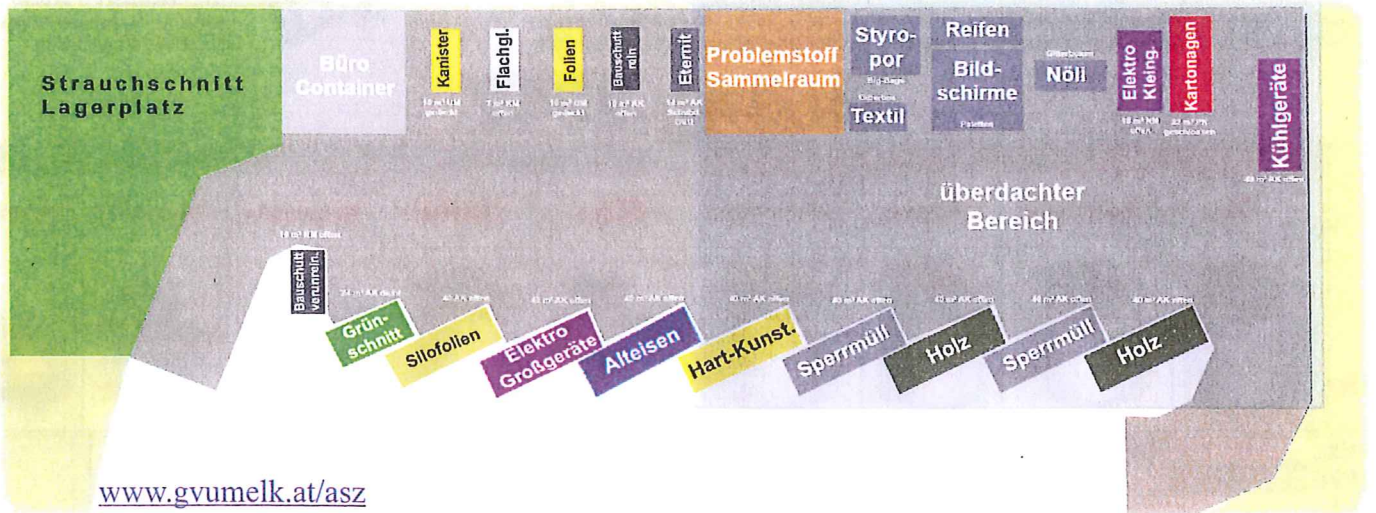

Die Altstoffsammelzentren im Bezirk Melk